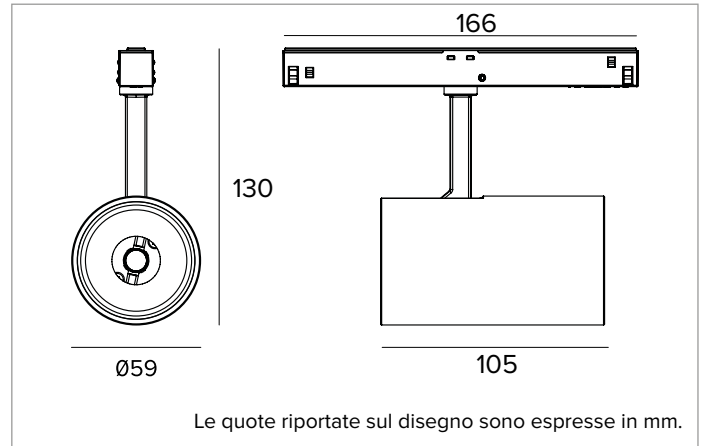

1T9064DA | FORTYEIGHT Label 6

Proiettore professionale orientabile a LED, alimentato a bassissima tensione

	2700K	H(m)	D(m)	Emax(lx)		
	Ra90		14°			
	Fixture Power	16W	1	0.25	15429	
	Source Flux	1512lm	2	0.49	3857	
	Fixture Flux	1244lm	3	0.74	1714	
	Efficacy	77lm/W	4	0.99	964	
TS1977	I _{max} =10204cd/klm	I _{max}	15429cd	5	1.23	617

CCT nominale: 2700K

SDCM: 1,5

Durata utile (L80/B10): >50000h tq +25°C

CARATTERISTICHE ILLUMINOTECNICHE

SP - ottica di precisione con anello cut off in silicone nero. Versione con lente in PMMA trasparente.

Corpo in pressofusione di alluminio verniciato. Orientabilità del corpo ottico da 0° a 90° sul piano verticale, di 360° su quello orizzontale, con blocco del puntamento a frizione.

Colore e finitura: Bianco gesso

Dimensioni: D=59mm

Peso: 0,2Kg

Versione: BRACCIO LUNGO DALI

Grado di protezione: IP20

CARATTERISTICHE ELETTRICHE

Alimentazione DALI a binario. Sistema di controllo Casambi disponibile tramite accessorio.

Potenza apparecchio: 16W